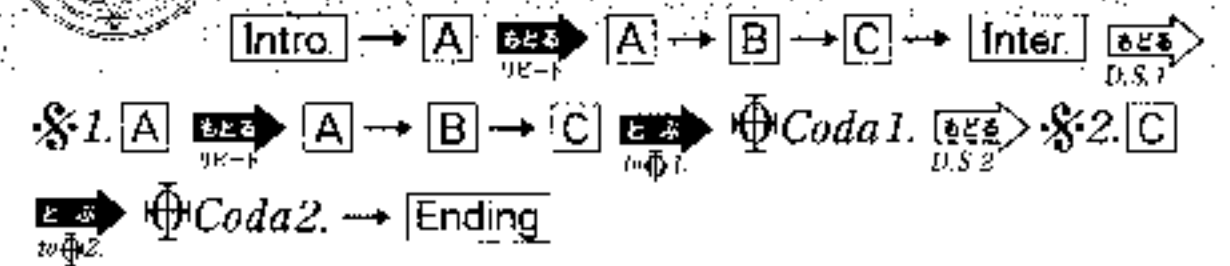

БРАТЪЯ (ブラーチャ)

作曲：大島ミチル
©2004 by Myrica Music Inc.

バイエル
90番程度

ONE POINT ADVICE

郷愁をさそうメロディーですね。左手のアルペジオはバスを少し強めに弾くように注意して下さい。メロディは歌うような気持ちで伸びやかに演奏しましょう。左手の伴奏のカタチが変化する箇所ではテンポが乱れないよう注意してください。

con sentimento (♩ = 140)

Intro. Dm $\frac{Dm7}{C}$ B $\flat$ maj7 $\frac{Dm7}{C}$ Dm $\frac{Dm7}{C}$

B $\flat$ maj7 $\frac{Dm7}{C}$ $\text{♩} 1. (D.S. \text{time with repeat})$ A Dm $\frac{G}{D}$ Dm

Dm C F $\frac{A7}{E}$ Dm $\frac{G}{D}$