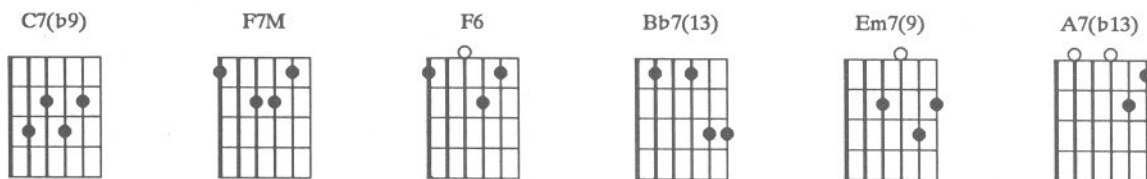

Batucada surgiu

MARCOS VALLE E PAULO SÉRGIO VALLE

Dm7 / G7 / Dm7 / G7 / Dm7 / G7 / Gm7 / Am7 / Dm7 / G7
 Batucada surgiu, Nem um branco ficou Pois ser branco é ter cor E pouco amor ... Canta o amor

/ Dm7 / G7 / Dm7 / G7 / Gm7 / Am7 / Dm7 / // Gm7
 que é mais branco Que o sorriso do negro Que nasceu só sem cor Cheio de amor ... E vai vivendo,

/ C7(9) C7(b9) F7M / F6 / Gm7 / Bb7(13) / Em7(9) / A7(b13) / Dm7 / G7 /
 vendo a vida termi—nar Chorando tanto por quem nunca pôde amar Mas a vida

Dm7 / G7 / Dm7 / G7 / Gm7 / Am7 / Dm7 / G7
 se vai E é preciso sambar Fazer samba é viver, e não morrer ... A batucada surgiu