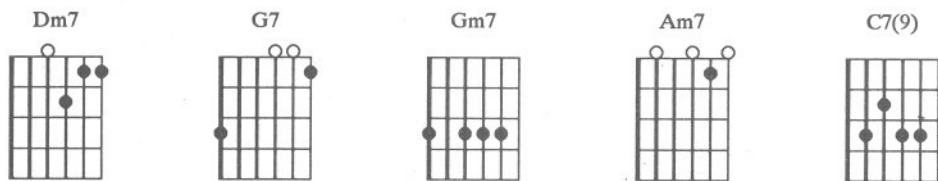

Batucada surgiu

MARCOS VALLE E PAULO SÉRGIO VALLE

Dm7 / G7 / Dm7 / G7 / Dm7 / G7 / Gm7 / Am7 / Dm7 / G7
 Batucada surgiu, Nem um branco ficou Pois ser branco é ter cor E pouco amor ... Canta o amor

/ Dm7 / G7 / Dm7 / G7 / Gm7 / Am7 / Dm7 / // Gm7
 que é mais branco Que o sorriso do negro Que nasceu só sem cor Cheio de amor ... E vai vivendo,

/ C7(9) C7(b9) F7M / F6 / Gm7 / Bb7(13) / Em7(9) / A7(b13) / Dm7 / G7 /
 vendo a vida termi—nar Chorando tanto por quem nunca pôde amar Mas a vida

Dm7 / G7 / Dm7 / G7 / Gm7 / Am7 / Dm7 / G7
 se vai E é preciso sambar Fazer samba é viver, e não morrer ... A batucada surgiu