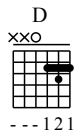

Shipping Up To Boston

Sailor Peg

Dropkick Murphys

Warrior Code

Moderate ♩ = 140

Sáv 2

Sáv 1

Sáv 2

Sáv 1

Sáv 2

Sáv 1

E5 E5 E5 E5 D

Sáv 2

Sáv 1

A E5 E5 E5 E5 E5 E5 D D D D D D

Sáv 2