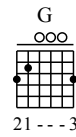

Shipping Up To Boston

Sailor Peg

Dropkick Murphys

Warrior Code

Moderate ♩ = 140

Sáv 2

Sáv 1

Sáv 2

Sáv 1

Sáv 2

Sáv 1

E5 E5 E5 E5 D

Sáv 2

Sáv 1

A E5 E5 E5 E5 E5 E5 D D D D D D

Sáv 2