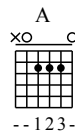

Shipping Up To Boston

Sailor Peg

Dropkick Murphys

Warrior Code

Moderate ♩ = 140

Sáv 2

Sáv 1

Sáv 2

Sáv 1

Sáv 2

Sáv 1

E5 E5 E5 E5 D

Sáv 2

Sáv 1

A E5 E5 E5 E5 E5 E5 D D D D D D

Sáv 2